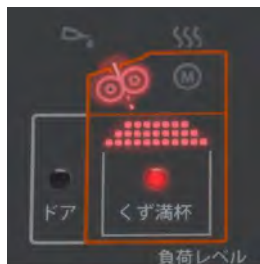

より確実に機密保持に役立ちます。

情報流出を避ける為にセキュリティ強化を

ハイセキュリティのレベル7

HS3101K-C

HS3101K-C

オート機能

用紙を投入すると自動的にカッターが正転し、細断中はランプが緑点滅します。細断が終わるとカッターが停止します。

マニュアル機能

用紙の有無に関係なく、カッターが正転し細断できます。3分後自動的にオート機能に切り替わります。

クリーニング機能

紙詰まり防止のクリーニング機構。逆転ボタンを5秒押し続けると1分間逆転しカッター内部の紙屑をはき出します。

くず満杯

くず満杯ランプが点灯すると全ての動作が停止します。くずを捨てるまでブザーが鳴り響きます。

ドアランプ

扉を開放するとドアランプが点灯します。ドアが閉まるまでブザーが鳴り響きます。

世界最高水準のレベル7

※レベル7とはドイツ規格協会が制定するDIN規格の最高水準である

投入幅(mm)	310
細断寸法(mm)	1×5
細断方式	マイクロカット
屑均し方式	無し
質量(kg)	87
電源	AC100V 50Hz/60Hz
定格細断枚数 A4上質紙(50/60Hz)	6/5枚
最大細断枚数 A4上質紙(50/60Hz)	9/8枚
細断速度(50/60Hz)(m/min)	3.2/3.9(定格時)
定格消費電力(W)	540
大きさ(mm) 幅×奥行×高さ	500×500×850