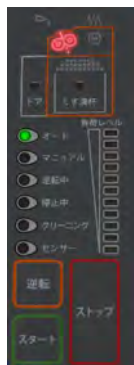

より確実に機密保持に役立ちます。

情報流出を避ける為にセキュリティ強化を

ハイセキュリティのレベル7

HS3101K-C

HS3101K-C

オート機能

用紙を投入すると自動的にカッターが正転し、細断中はランプが緑点滅します。細断が終わるとカッターが停止します。

マニュアル機能

用紙の有無に関係なく、カッターが正転し細断できます。3分後自動的にオート機能に切り替わります。

クリーニング機能

紙詰まり防止のクリーニング機構。逆転ボタンを5秒押し続けると1分間逆転しカッター内部の紙屑をはき出します。

くず満杯

くず満杯ランプが点灯すると全ての動作が停止します。くずを捨てるまでブザーが鳴り響きます。

ドアランプ

扉を開放するとドアランプが点灯します。ドアが閉まるまでブザーが鳴り響きます。

世界最高水準のレベル7

※レベル7とはドイツ規格協会が制定するDIN規格の最高水準である

投入幅(mm)	310
細断寸法(mm)	1×5
細断方式	マイクロカット
屑均し方式	無し
質量(kg)	87
電源	AC100V 50Hz/60Hz
定格細断枚数 A4上質紙(50/60Hz)	6/5枚
最大細断枚数 A4上質紙(50/60Hz)	9/8枚
細断速度(50/60Hz)(m/min)	3.2/3.9(定格時)
定格消費電力(W)	540
大きさ(mm) 幅×奥行×高さ	500×500×850