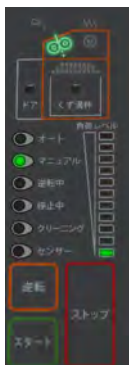

より確実に機密保持に役立ちます。

情報流出を避ける為にセキュリティ強化を

ハイセキュリティのレベル7

HS3101K-C

HS3101K-C

オート機能

用紙を投入すると自動的にカッターが正転し、細断中はランプが緑点滅します。細断が終わるとカッターが停止します。

マニュアル機能

用紙の有無に関係なく、カッターが正転し細断できます。3分後自動的にオート機能に切り替わります。

クリーニング機能

紙詰まり防止のクリーニング機構。逆転ボタンを5秒押し続けると1分間逆転しカッター内部の紙屑をはき出します。

くず満杯

くず満杯ランプが点灯すると全ての動作が停止します。くずを捨てるまでブザーが鳴り響きます。

ドアランプ

扉を開放するとドアランプが点灯します。ドアが閉まるまでブザーが鳴り響きます。

世界最高水準のレベル7

※レベル7とはドイツ規格協会が制定するDIN規格の最高水準である

投入幅(mm)	310
細断寸法(mm)	1×5
細断方式	マイクロカット
屑均し方式	無し
質量(kg)	87
電源	AC100V 50Hz/60Hz
定格細断枚数 A4上質紙(50/60Hz)	6/5枚
最大細断枚数 A4上質紙(50/60Hz)	9/8枚
細断速度(50/60Hz)(m/min)	3.2/3.9(定格時)
定格消費電力(W)	540
大きさ(mm) 幅×奥行×高さ	500×500×850